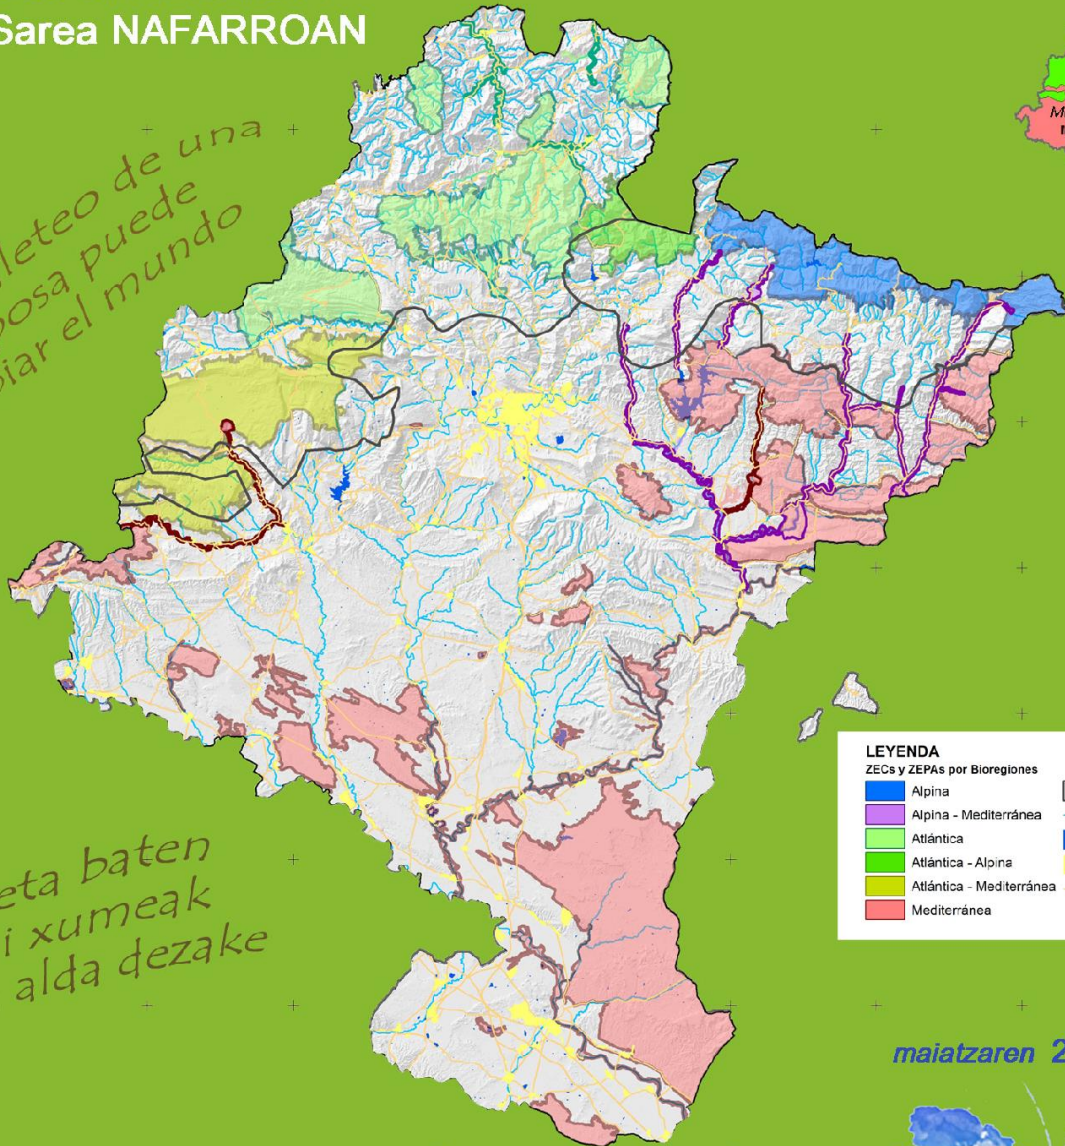

Día Europeo de la Red Natura 2000

Natura 2000 Sareko Europar Eguna

Una red ecológica para garantizar la conservación a largo plazo de las especies y los hábitats más amenazados de Europa.

Sare ekologiko bat Europako mehatxatuenetako espezie eta habitatak epe luzerako kontserbazio bermatzeko.

Red Natura 2000 en NAVARRA

Natura 2000 Sarea NAFARROAN

El simple aleteo de una mariposa puede cambiar el mundo

Tximeleta baten hegaldi xumeak mundua alda dezake

Biorregiones Europeas
Europako Biorregioak

LEYENDA
ZECs y ZEPAs por Bioregiones

1 Arabarko

12 Larra-Aztaparreta

13 Larrondo-Lakartxela

26 Ríos Eska y Biniés

31 Sierra de Arrigorieta y
Peña Ezkaurre

34 Sierra de Illón y Foz de
Burgui

37 Sierra de San Miguel

CONOCER MÁS SOBRE LA RED NATURA 2000

[Red Natura en el valle de Roncal](#)